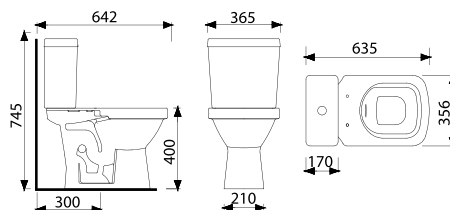

Bacia com Caixa Acoplada

Toilet for Two-pieces Set / Inodoro para Cisterna Acoplada

55BA77-1FB - Bacia / Toilet / Inodoro

55CA77-DF-1FB - Caixa / Tank / Cisterna 3/6L

55CA77-1FB - Caixa / Tank / Cisterna 6L

55AS7FP-1FB - Assento em polipropileno

55AS7FP-1FB - Assento em plástico