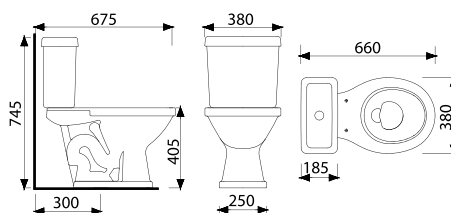

Lavatório com coluna suspensa

Lavatory for Pedestal / Lavamanos para Pedestal

55LV77-1FB - Lavatório / Lavatory / Lavamanos

55CL77-1FB - Coluna / Pedestal / Pedestal

DÁLIA

Possui o mais belo design entre as linhas econômicas do mercado. Os lavatórios da linha Dália trazem o maior espaço útil dentre todos os produtos da mesma categoria. Bacia com caixa acoplada, de duplo acionamento ou acionamento simples, com 10 anos de garantia e sistema de descarga dentro das rígidas normas de qualidade brasileiras.

Bacia com Caixa Acoplada

Toilet for Two-pieces Set / Inodoro para Cisterna Acoplada

55BA88-1FB - Bacia / Toilet / Inodoro

55CA77-DF-1FB - Caixa / Tank / Cisterna 3/6L

55CA77-1FB - Caixa / Tank / Cisterna 6L