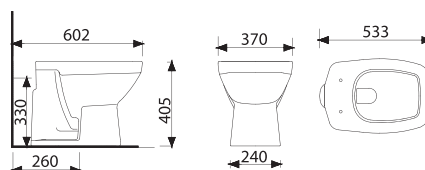

Bacia Convencional

Toilet for Flushing Valve / Inodoro para Válvula de Desague

55BC66-1FB - Bacia / Toilet / Inodoro