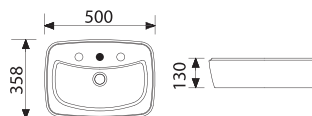

55CB10-1FB - Cuba de apoio com mesa com furo central