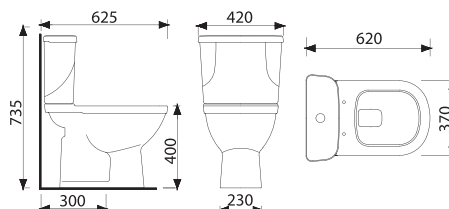

Eco System

Bacia com Caixa Acoplada

Toilet for Two-pieces Set / Inodoro para Cisterna Acoplada

55BA44-1FB - Bacia / Toilet / Inodoro

55CA44-DF-1FB - Caixa / Tank / Cisterna 3/6L

55AS4FP-SC-1FB - Assento Soft Close

55AS4FP-1FB - Assento em plástico

Bacia Convencional

Toilet for Flushing Valve / Inodoro para Válvula de Desague

55BC44-1FB - Bacia / Toilet / Inodoro

Lavatório com coluna suspensa

Lavatory for Pedestal / Lavamanos para Pedestal

55LV44-1FB - Lavatório / Lavatory / Lavamanos

55CS44-1FB- Coluna Suspensa / Pedestal / Pedestal