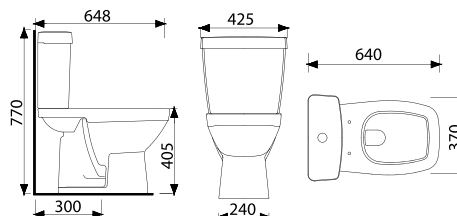

Todas as dimensões
estão em milímetros. As
dimensões apresentadas
neste catálogo podem ter
variação de até 3%.

FIORI®

**Louças sanitárias
com 10 anos de
garantia**

AMARÍLIS

Uma bacia com sifão oculto e característica moderna é um desejo antigo dos consumidores. A Amarílis veio para atender essa demanda.

Bacia com Caixa Acoplada

Toilet for Two-pieces Set / Inodoro para Cisterna Acoplada

55BA66-1FB - Bacia / Toilet / Inodoro

55CA66-DF-1FB - Caixa / Tank / Cisterna 3/6L

55AS2FP-SC-1FB - Assento Soft Close

55AS2FP-1FB - Assento em plástico