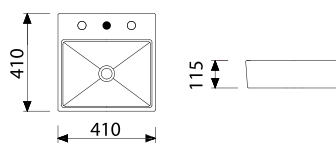

Cuba de Apoio | Quadrada

Vessel / Lavamanos de Sobreponer

55CB18-1FB - 41cm com mesa