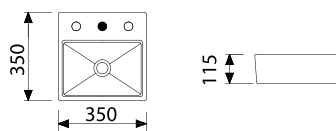

55CB15-1FB

Cuba de Apoio | Retangular

Vessel / Lavamanos de Sobreponer

55CB16-1FB

Cuba de Apoio | Quadrada

Vessel / Lavamanos de Sobreponer

55CB17-1FB - 35cm com mesa

Cuba de Apoio | Quadrada