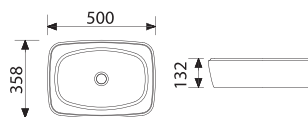

Bacia Convencional

Toilet for Flushing Valve / Inodoro para Válvula de Desague

55BC66-1FB - Bacia / Toilet / Inodoro

Cubas de Apoio | Amarílis

Vessel / Lavamanos de Sobreponer

55CB08-1FB - Cuba sem furo

55CB10-1FB - Cuba com furo central com mesa de apoio