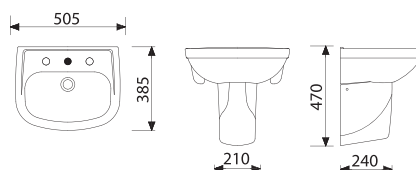

Lavatório com coluna suspensa

Lavatory for Pedestal / Lavamanos para Pedestal

55LV44-1FB - Lavatório / Lavatory / Lavamanos

55CS44-1FB- Coluna Suspensa / Pedestal / Pedestal