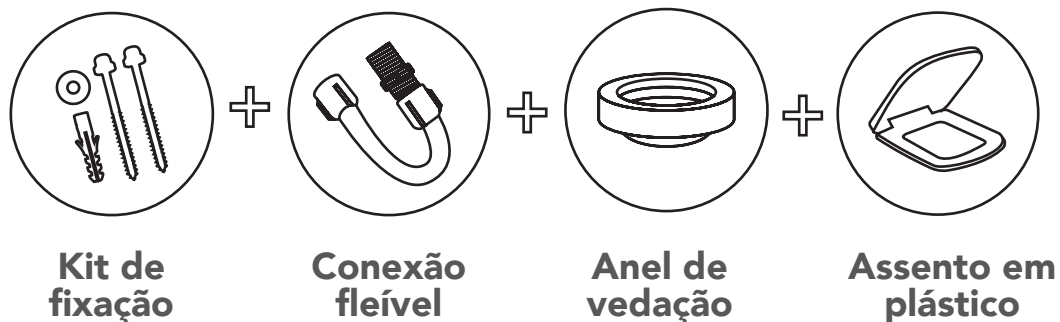

Cuba de Embutir | Oval

Undercounter Lavatory / Lavamanos de Empotrar

55CB01-1FB

Cuba de Embutir | Oval Pequena

Undercounter Lavatory / Lavamanos de Empotrar

55CB07-1FB

Cuba de Embutir | Redonda

Undercounter Lavatory / Lavamanos de Empotrar

55CB02-1FB

COMBOS

A solução completa para banheiros. Bacia com caixa acoplada, assento e kit de instalação incluso.

Combos disponíveis nas seguintes linhas:

O kit é composto por:

FIORI®
A KOHLER COMPANY

fioribr.com.br