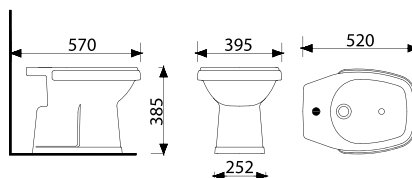

Bidê

Bidet / Bide

55BD22-1FB - Bidê com 1 furo / Bidet / Bide