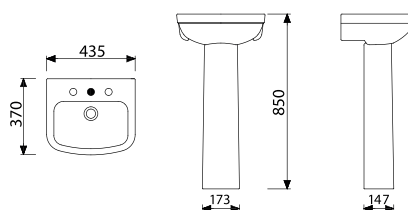

Lavatório com coluna suspensa

Lavatory for Pedestal / Lavamanos para Pedestal

55LV77-1FB - Lavatório / Lavatory / Lavamanos

55CL77-1FB - Coluna / Pedestal / Pedestal