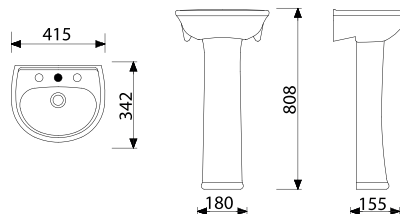

Lavatório com coluna suspensa

Lavatory for Pedestal / Lavamanos para Pedestal

55LV881-1FB - Lavatório / Lavatory / Lavamanos

55CL01-1FB - Coluna / Pedestal / Pedestal