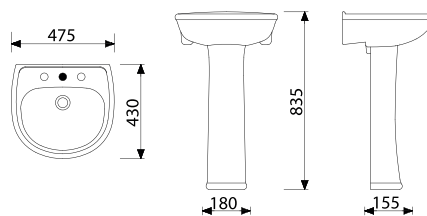

55LV882-1FB - Lavatório / Lavatory / Lavamanos

55CL01-1FB - Coluna / Pedestal / Pedestal