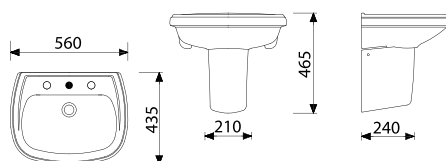

55LV22-1FB - Lavatório / Lavatory / Lavamanos

55CS22-1FB - Coluna Suspensa / Pedestal / Pedestal

FIORI®

**confiança,
qualidade
& beleza**

LÍRIO

A nova linha Lírio foi desenvolvida com um design quadrado, atual, moderno e com preço acessível a todos. As bacias Lírio possuem altura de 40 cm, proporcionando muito mais conforto. Com 10 anos de garantia e sistema de descarga dentro das rígidas normas de qualidade brasileiras.