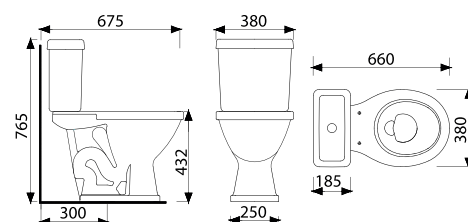

Tanque para Lavanderia 20L

Laundry Sink / Lavadero

55TQ01-1FB - Tanque sem furo / Standard / Standard

55CL02-1FB - Coluna para tanque / Pedestal / Pedestal

ACCESS

Bacia de acessibilidade resulta em maior segurança e conforto aos idosos e portadores de necessidades especiais.

Bacia com Caixa Acoplada

Toilet for Two-pieces Set / Inodoro para Cisterna Acoplada

55BA01-D-1FB - Bacia / Toilet / Inodoro

55CA03-D-1FB - Caixa / Tank / Cisterna 6L

55AS1P-D-1FB - Assento Universal de acessibilidade em plástico

Alpínia | Bacia com Caixa Acoplada

Toilet for Two-pieces Set / Inodoro para Cisterna Acoplada

55BA33-D-1FB - Bacia / Toilet / Inodoro

55CA33-D-1FB - Caixa / Tank / Cisterna 6L

55AS3P-D-1FB - Assento de acessibilidade em plástico com tampa