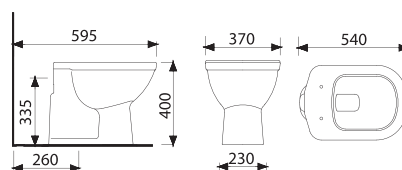

Bacia Convencional

Toilet for Flushing Valve / Inodoro para Válvula de Desague

55BC44-1FB - Bacia / Toilet / Inodoro