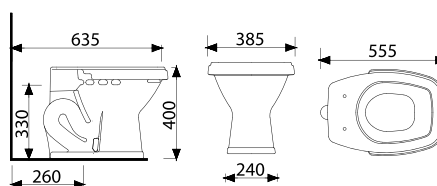

Bacia Convencional

Toilet for Flushing Valve / Inodoro para Válvula de Desague

55BC22-1FB - Bacia / Toilet / Inodoro