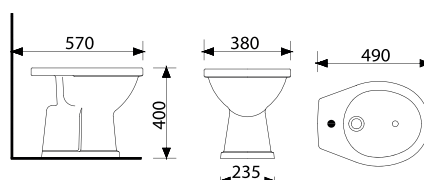

Bacia com Caixa Acoplada

Toilet for Two-pieces Set / Inodoro para Cisterna Acoplada

55BA88-1FB - Bacia / Toilet / Inodoro

55CA77-DF-1FB - Caixa / Tank / Cisterna 3/6L

55CA77-1FB - Caixa / Tank / Cisterna 6L

55AS88FP-1FB - Assento em plástico

Bacia Convencional

Toilet for Flushing Valve / Inodoro para Válvula de Desague

55BC88-1FB - Bacia / Toilet / Inodoro

Bidê

Bidet / Bide

55BD01-1FB - Bidê com 1 furo / Bidet / Bide