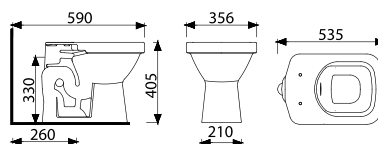

Lavatório com coluna suspensa

Lavatory for Pedestal / Lavamanos para Pedestal

55LV77-1FB - Lavatório / Lavatory / Lavamanos

55CL77-1FB - Coluna / Pedestal / Pedestal

DÁLIA

Possui o mais belo design entre as linhas econômicas do mercado. Os lavatórios da linha Dália trazem o maior espaço útil dentre todos os produtos da mesma categoria. Bacia com caixa acoplada, de duplo acionamento ou acionamento simples, com 10 anos de garantia e sistema de descarga dentro das rígidas normas de qualidade brasileiras.