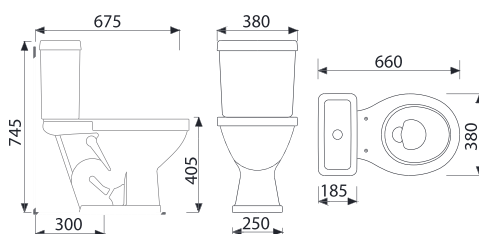

55BC02-1FB - Bacia / Toilet / Inodoro

55AS1PP-1FB - Assento em plástico

Mictório

Urinal / Urinário

55MC881-1FB - Mictório Sifonado com Kit de Instalação

55MC882-1FB - Mictório Sifonado sem Kit de Instalação

Tanque para Lavanderia 20L

Laundry Sink / Lavadero

55TQ01-1FB - Tanque sem furo / Standard / Standard

55CL02-1FB - Coluna para tanque / Pedestal / Pedestal

ACCESS

Bacia de acessibilidade resulta em maior segurança e conforto aos idosos e portadores de necessidades especiais.

Bacia com Caixa Acoplada

Toilet for Two-pieces Set / Inodoro para Cisterna Acoplada

55BA01-D-1FB - Bacia / Toilet / Inodoro

55CA03-D-1FB - Caixa / Tank / Cisterna 6L

55AS1P-D-1FB - Assento Universal de acessibilidade em plástico