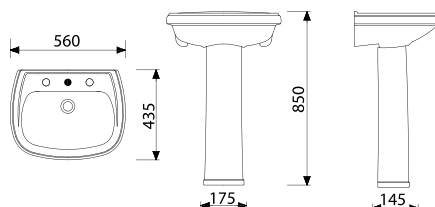

Lavatório com coluna suspensa

Lavatory for Pedestal / Lavamanos para Pedestal

55LV22-1FB - Lavatório / Lavatory / Lavamanos

55CL77-1FB - Coluna / Pedestal / Pedestal