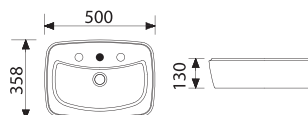

Bacia Convencional

Toilet for Flushing Valve / Inodoro para Válvula de Desague

55BC66-1FB - Bacia / Toilet / Inodoro

Cubas de Apoio | Amarílis

Vessel / Lavamanos de Sobreponer

55CB08-1FB - Cuba sem furo

55CB10-1FB - Cuba com furo central com mesa de apoio