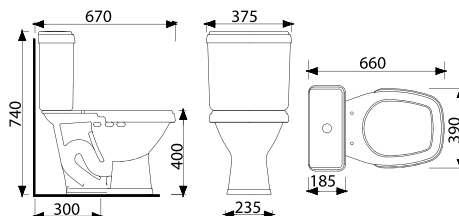

Eco System

Bacia com Caixa Acoplada

Toilet for Two-pieces Set / Inodoro para Cisterna Acoplada

55BA22-1FB - Bacia / Toilet / Inodoro

55CA77-DF-1FB - Caixa / Tank / Cisterna 3/6L

55CA77-1FB - Caixa / Tank / Cisterna 6L